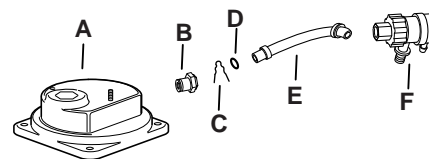

**VERSIONE ELC.2**

**ATTENZIONE**

PER I MODELLI INDICATI COME **ELC.2** NELLA TARGA CARATTERISTICHE E NEL CODICE A BARRE: I PEZZI INDICATI VANNO ORDINATI UTILIZZANDO I CODICI SEGNALATI IN LETTERE

**ATTENTION**

FOR THE MODEL **ELC.2** (SEE CHARACTERISTIC LABEL AND BAR CODE) THE SPARE PARTS HAVE TO BE ORDERED USING THE LETTERS ABOVE.

**DE'LONGHI**  
**FR BAR40****BAR40 BLACK (MAISON R.47635)**

Pos.	Code	Description
	7332122300	FILTER HOLDER PODS UNIVERSAL
	5332173200	DUCT LOWER
D	5313217701	O-RING D=3,85
C	6132101300	CLIP
	9815002850	INOX NUT M10 X 1.25 (BOILER/TAP)
A	6813210411	BOILER UPPER
B	6213210431	CONNECTION
	9811040850	SCREW
E	5532112000	TUBE
	5313270059	HEATING ELEMENT SEAL
F	7332128100	VALVE
	9815003750	INOX NUT M8 X 1 (BOILER/JUNCTION)
001	5332112700	COVER
002	5332169200	MEASURING SPOON
003	5532109600	KNOB
004	5332124000	COVER
005	512302	WARNING LIGHT
006	5118100800	WARNING LIGHT
007	5932104600	CONTROL PANEL
008	6113211791	SPRING
009	5532106200	KNOB
010	512641	GREEN WARNING LIGHT
010	ES000	*NOT AVAILABLE
011	511816	FUSE
013	5132108100	Change Over Switch
014	7313277129	TAP
015	5232101300	THERMOSTAT 125
016	5232100600	THERMOSTAT 105
017	536281	TUBE
018	6813210411	BOILER UPPER
019	533216	GASKET
020	5513270609	HEATING Element ASSY
022	6832101000	BOILER LOWER
023	6032101200	DIFFUSER
024	533218	GASKET
025	7032101500	SUPPORT
026	9850081500	WASHER